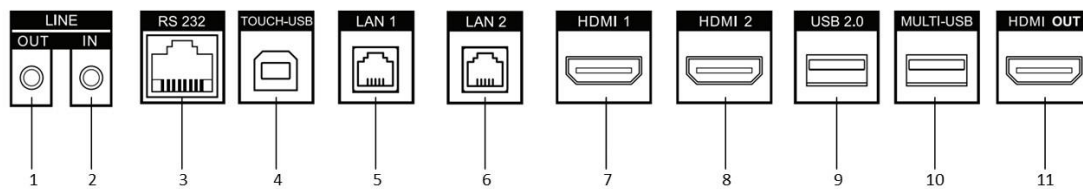

Geral

Energia	AC 100 V ~ 240 V, 50/60 Hz
Dimensões do Produto	1963 x 1159 x 87.5 mm
Dimensões de Embalagem(W x H x D)	2187 x 1366 x 274mm
Peso Net	65.12 kg
Peso Completo	86.24 kg

▪ Modelo Referencial

DS-D5B86RB/A

▪ Interface Física

Interface			
1.LINE OUT	Fone de Ouvido	2.LINE IN	Audio Input Interface
3.RS-232	RS-232 Serial Port	4.TOUCH-USB	Interface de toque periférico
5.LAN 1	Ethernet Interface 1	6. LAN 2	Ethernet Interface 2
7.HDMI 1	HDMI1 Input Interface	8.HDMI 2	HDMI2 Input Interface
9.USB 2.0	USB 2.0 Interface	10.MULTI-USB	Multi-function USB Interface
11.HDMI OUT	HDMI Output Interface		

▪ Dimensões