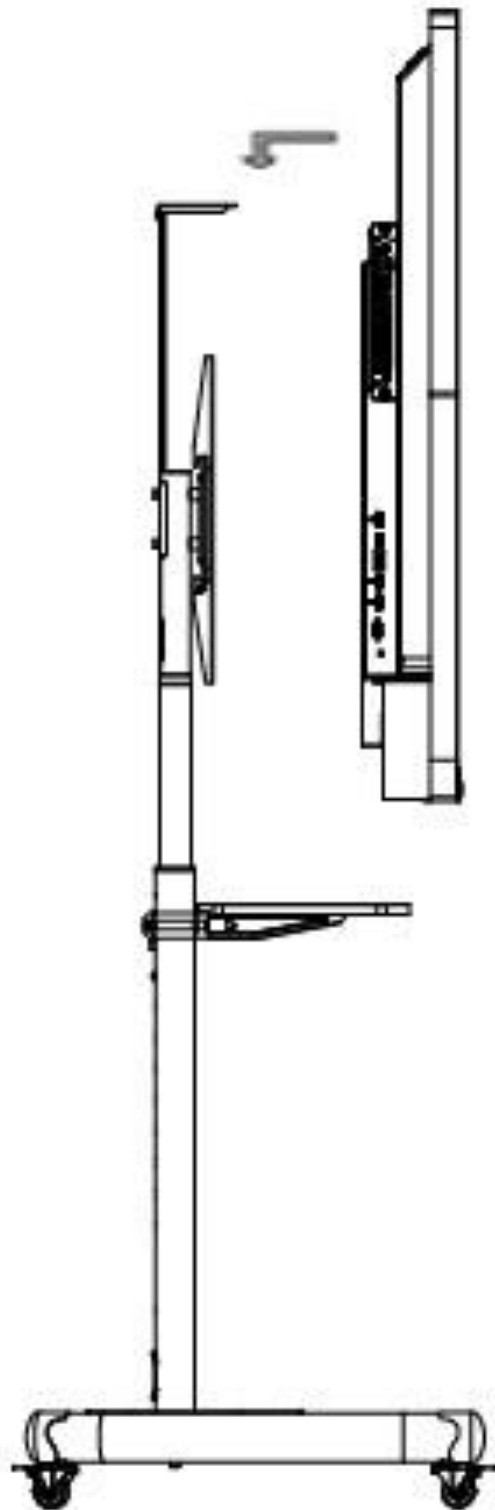

▪ Instalação