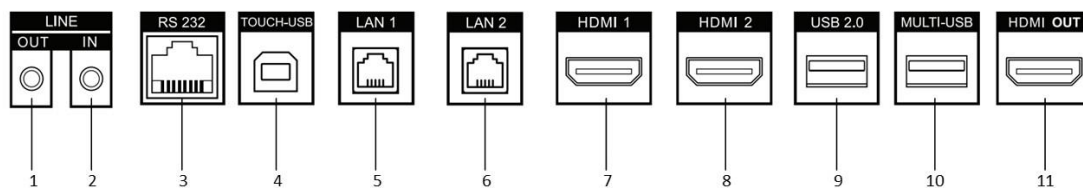

Umidade de Trabalho	10% to 90% RH
Geral	
Fonte de Energia	100 to 240 VAC, 50/60 Hz
Dimensões do Produto (L x A x P)	1963 x 1159 x 87.5 mm (77.3" x 45.6" x 3.4")
Dimensões Embalagem (L x A x P)	2187 x 1366 x 274 mm (86.1" x 53.8" x 10.8")
Peso Net	65.62 kg (144.67 lb.)
Peso Bruto	86.74 kg (191.23 lb.)
Camera	
Pixel	8 MP
Função Camera	Troca inteligente entre o sistema Android e OPS
Ângulo de Campo	100 °(diagonal), 90°(horizontal), 66°(vertical)
Distorção	≤1%
Taxa de resolução de camera	Até 4K
Microfone	
Especificação	Layout omnidirecional de 6 matrizes
Microfone Função	Redução de eco e cancelamento de ruído inteligente
Distância de captação de som	8 m
Taxa de amostragem	32 K
Processamento	16 bit

▪ Modelo Disponível

DS-D5B86RB/B

▪ Interface de Conexão

Interface	Descrição	Interface	Descrição
1.LINE OUT	Audio output interface	2.LINE IN	Audio input interface
3.RS-232	RS-232 serial port	4.TOUCH-USB	Peripheral touch interface
5.LAN 1	Ethernet interface 1	6. LAN 2	Ethernet interface 2
7.HDMI 1	HDMI input interface 1	8.HDMI 2	HDMI input interface 2
9.USB 2.0	USB 2.0 interface	10.MULTI-USB	Multi-functional USB interface
11.HDMI OUT	HDMI output interface