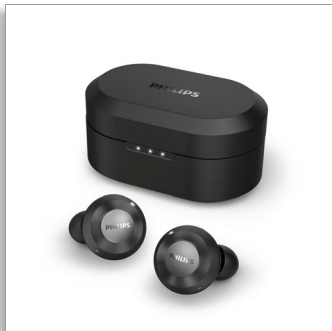

Philips  
Fones intra-auriculares  
true wireless

Drivers de 13mm/acabamento  
fechado

Bluetooth®  
Preto

TAT8505BK