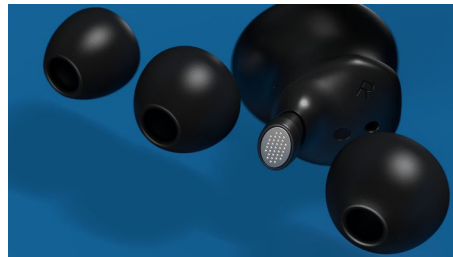

### Cancelamento de ruído ativo híbrido

Quando a música merece toda a sua atenção, esses fones de ouvido true wireless permitem que você se envolva profundamente, sem distrações. Um microfone externo e um microfone interno interagem para filtrar o ruído de fora. O Modo de reconhecimento permite que você se reconecte ao mundo quando precisar.

### Som detalhado e expansivo

Drivers de 13 mm perfeitamente sintonizados oferecem graves potentes e nitidez sensacional em cada faixa. Se você tirar um fone do ouvido, a música será pausada. Coloque o fone de volta ao ouvido, e a música será retomada.

### Estojo compacto para carregamento da bateria

O estojo para carregamento da bateria pode ser carregado de modo sem fio ou via USB-C. Um estojo totalmente carregado oferece tempo de reprodução extra de 18 horas. Os fones de ouvido terão carga suficiente por 6 horas, a partir de uma única carga (5 horas com ANC). Carregue-os por 15 minutos para obter 1 hora extra.

### Design geométrico sofisticado

A estrutura circular dos fones de ouvido oferece qualidade tátil e foi desenvolvida para captar sutilmente a luz, criando um visual elegante e discreto. O tubo acústico oval se ajusta de forma confortável e firme na orelha, maximizando o isolamento passivo de ruídos.