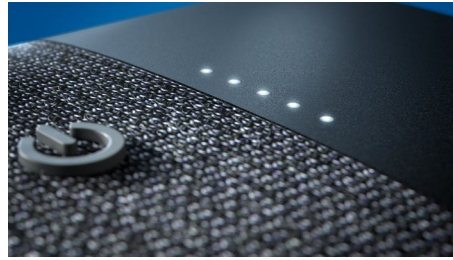

Tempo de reprodução de 20 horas

Você tem 20 horas de reprodução com uma única carga, e o alcance wireless é de 20 m. O carregamento da caixa de som leva 4,5 horas por meio do cabo USB-C incluído.