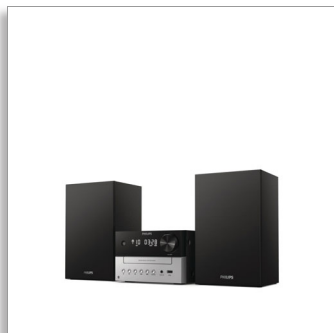

Philips
Micro System

Bluetooth®

CD, CD de MP3, USB e FM
Porta USB para carregamento
18 W

TAM3205

Pronto para o som que você adora

Ouçá mais de cada podcast e playlist que você curte. Redescubra sua coleção de CDs ou sintonize o rádio. Este micro system com visual clássico tem um som excelente em ambientes pequenos, e você pode conectar outras fontes por USB ou entrada de áudio.

Som excelente para sua música

- Design clássico
- Alto-falantes bass reflex. Tons graves mais ricos
- Woofer de 3". Potência máxima de saída de 18 W
- Controle de som digital. Escolha um estilo de som predefinido

Encha a sala com músicas

- Sinta-se à vontade em sua casa
- Controle remoto. Alimentação CA
- Dimensões da unidade principal: 180 x 121 x 247 mm
- Dimensões da caixa acústica: 150 x 238 x 125 mm

PHILIPS

Acessórios

- Cabo de energia: 1,5 m de comprimento
- Acessórios inclusos: Controle remoto (com pilha), Antena FM, Guia de início rápido, Certificado de garantia

Dimensões

- Unidade principal (L x A x P): 180 x 121 x 247 mm
- Dimensões da caixa acústica (L x P x A): 150 x 238 x 125 mm
- Número da unidade de alto-falante: 2
- Dimensões da embalagem (L x P x A): 577 x 185 x 312 mm
- Peso bruto: 4,65 kg
- Peso líquido: 3,59 kg