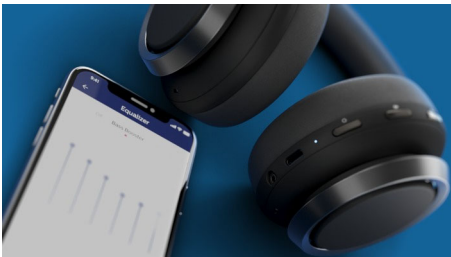

Aplicativo dos fones de ouvido Philips

Melhore os graves. Ajuste os agudos. O aplicativo dos fones de ouvido Philips coloca

o controle no comando das músicas que está ouvindo. Ajuste você mesmo os níveis ou escolha um dos estilos de som predefinidos. Você também pode alternar com um único toque entre os modos ANC pré-sintonizados.