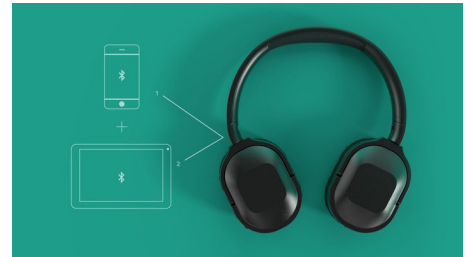

Dimensões do produto

- Dimensões do produto (L x A x P): 16,5 x 19 x 3,8 cm
- Peso: 0,145 kg

UPC

- UPC: 8 40063 20195 8

TAH6506BK/00

Destaques

Cancelamento de ruído ativo

Deseja reduzir o ruído quando estiver em movimento? Os microfones presentes na peças externas dos fones de ouvido sem fio filtram o ruído do motor que você não quer ouvir, assim você fica livre para ouvir suas músicas.

Bluetooth multiponto

Simplifique seu dia de trabalho. Esses fones de ouvido sem fio podem se conectar a dois dispositivos Bluetooth ao mesmo tempo e alternar entre eles conforme necessário, assim você pode ouvir música no seu notebook e receber chamadas do seu telefone.