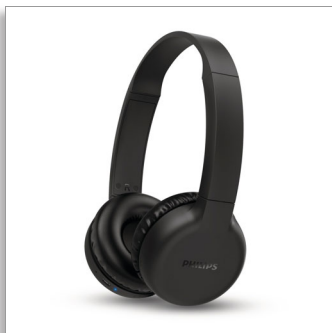

Philips
Fone de ouvido wireless

Drivers de 32 mm/acabamento
fechado

Bluetooth®
Alça leve
Design plano dobrável

TAH1205BK

Música sempre perto

Faça suas atividades ouvindo os sons que você ama. Esses fones de ouvido auriculares wireless oferecem 15 horas de tempo de reprodução e som nítido. Os botões nos fones facilitam o controle de músicas e chamadas, e os fones são dobráveis para facilitar o armazenamento.

Ponha seus sons para tocar. 15 horas de tempo de reprodução

- Drivers potentes de neodímio de 32 mm
- Som nítido e claro
- Excelente isolamento acústico do design traseiro fechado
- 15 horas de reprodução e carregamento rápido

Leves e confortáveis

- Fácil de colocar. Fácil de usar
- Alça ajustável e microfone embutido para chamadas sem usar as mãos
- Conchas acolchoadas. Ângulo para o máximo conforto
- Controles na concha para música, chamadas e volume

Pronto para usar

- Carregue por 15 minutos e ganhe mais 3 horas de reprodução
- Design plano dobrável para facilitar o transporte

PHILIPS

Especificações

Som

- Sistema acústico: Fechado
- Resposta em frequência: 20 - 20.000 Hz
- Impedância: 32 Ohm
- Diâmetro da caixa de som: 32 mm
- Entrada de energia máxima: 30 mW
- Sensibilidade: 110 dB