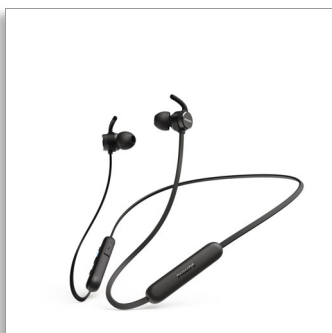

Philips
Fones de ouvido intra-auriculares wireless com Drivers de 8 mm/acabamento fechado
Encaixe confortável
Resistente a respingos/suor (IPX4)
Ótimo isolamento passivo de ruídos

TAE1205BK

Música sem embaraços

Mantenha suas músicas por perto. Esses fones de ouvido wireless resistentes a respingos e suor proporcionam um som excelente, um encaixe intra-auricular confortável e até 7 horas de tempo de reprodução. Quando precisar de mais, uma carga rápida de 15 minutos mantém a música tocando por mais uma hora.

Resistente a respingos. 7 horas de tempo de reprodução.

- Padrão IPX4 de resistência a respingos e suor
- Drivers de neodímio de 8 mm. Ótimo som
- 7 horas de tempo de reprodução. Carregamento USB-C
- Carregue por 15 minutos e obtenha 1 hora de tempo de reprodução

Conforto com facilidade. Encaixe seguro.

- Seguro, flexível, confortável
- O tubo acústico oval se encaixa de modo confortável no canal auditivo
- Pontas macias para um encaixe seguro. Melhor isolamento passivo de ruído
- 3 capas de borracha intercambiáveis para o fone de ouvido