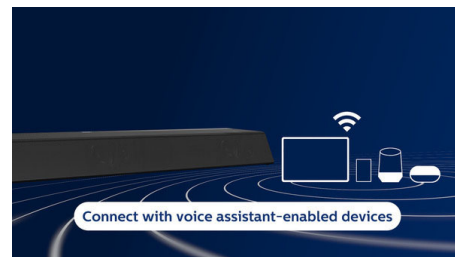

Conecte-se com assistentes de voz

Peça aos dispositivos habilitados para a Alexa ou a qualquer alto-falante que funcione com o Google Assistente para tocar músicas através da soundbar. Prefere a Siri? Esta soundbar funciona com o Apple AirPlay 2 para que você possa perguntar a ela também. Aumente a música. Pule faixas. Tudo isso sem usar as mãos.

Baixo discreto. Fácil colocação

O design geométrico distinto tem um perfil discreto, facilitando o encaixe debaixo ou ao lado da TV. Os suportes de parede incluídos mantêm suas opções abertas e o potente subwoofer sem fio fica ótimo sem suporte.

COMPATIBLE WITH
Dolby Vision

Dolby Atmos

dts play-fi

Works with
Apple AirPlay

HDMI™

works with
Ok Google

WORKS WITH
alexa