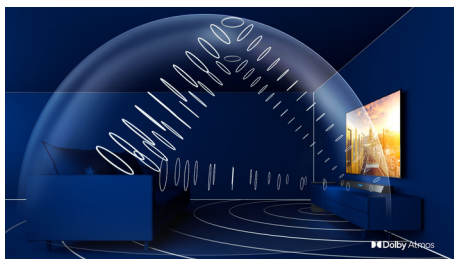

Dolby Atmos

Aumente o clima, não importa o que esteja assistindo. Os alto-falantes voltados para cima da soundbar oferecem a você a experiência completa do Dolby Atmos. Seus filmes e programas favoritos soarão incrivelmente

Baixo discreto. Fácil colocação

O design geométrico distinto tem um perfil discreto, facilitando o encaixe debaixo ou ao lado da TV. Os suportes de parede incluídos mantêm suas opções abertas e o potente subwoofer sem fio fica ótimo sem suporte.