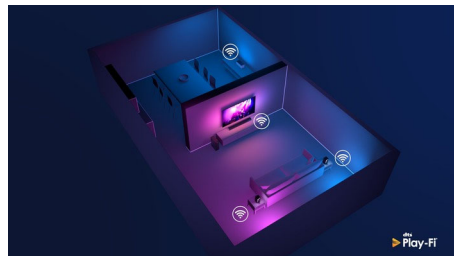

O som que você quer para o conteúdo que você ama

- Soundbar inteligente. Som épico
- 3.1.2 canais. 360 W máx 600 W RMS (10% THD)
- Canal central dedicado para diálogos claros
- Dolby Atmos. Aumente a empolgação

Esta soundbar oferece 360 W de pura potência para tudo o que você assiste e todas as músicas que você adora. 3.1.2 canais preenchem qualquer ambiente com trilhas sonoras fascinantes, efeitos estrondosos e diálogos claros. O subwoofer wireless adiciona impacto a cada explosão e cada batida.

realistas à medida que o som flui para cima e ao seu redor.

Play-Fi. Vários ambientes e muito mais

A compatibilidade com o Easy Play-Fi tornará essa soundbar a estrela de sua configuração para vários ambientes. Você pode sincronizar alto-falantes compatíveis com Play-Fi para áudio em vários ambientes ou até mesmo criar um verdadeiro sistema de som surround, tudo isso pelo aplicativo Philips Sound ou Play-Fi.

Baixo discreto. Fácil colocação

O design geométrico distinto tem um perfil discreto, facilitando o encaixe debaixo ou ao lado da TV. Os suportes de parede incluídos mantêm suas opções abertas e o potente subwoofer sem fio fica ótimo sem suporte.