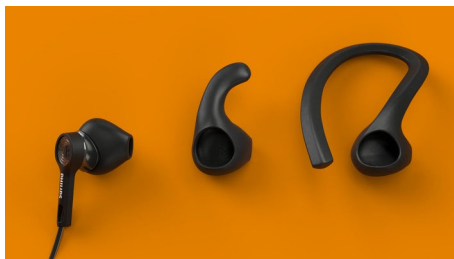

Auscultadores desportivos sem fios

Auriculares para usar no exterior Cabo de Kevlar refletor, Leves e resistentes, Classif. IP57 proteção contra pó/água

Destques

Ganchos amovíveis para as orelhas

Para treinos de intensidade leve a média, as abas laterais amovíveis mantêm a adaptação correta. Quando treinar mais intensamente, mude para os ganchos amovíveis para as orelhas! Os auriculares não têm almofadas, por isso, não sentirá nada no canal auditivo nem terá a sensação de pressão.