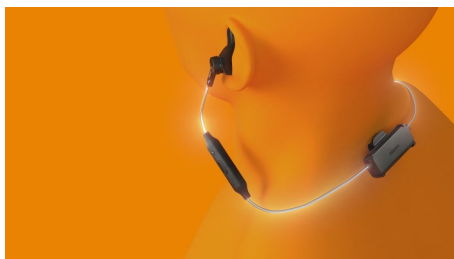

Cabo de Kevlar refletor

Independentemente do que o dia lhe reserva, pode contar com estes auriculares para

quando está em movimento. Um cabo de Kevlar refletor e resistente garante que está sempre visível. Um clipe para a roupa fixa o cabo no equipamento, para que os fios soltos não o atrapalhem.