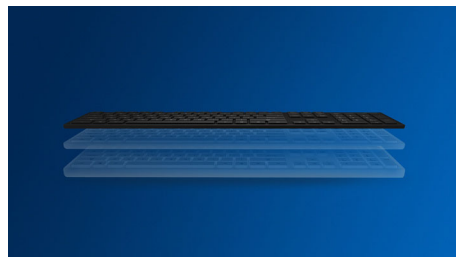

Controle preciso e confortável

- Rastreamento óptico de alta definição para um controle regular
- Mouse com design ergonômico confortável
- O formato ambidestro é confortável na mão direita ou na esquerda

Conexões USB simples com fio Plug and Play

Layout familiar de teclado

Layout familiar para digitação fácil

Digitação silenciosa

Teclas discretas para digitação confortável e silenciosa

Design de perfil fino

O design de perfil fino fica bem na sua mesa

Rastreamento óptico regular

Rastreamento óptico de alta definição para um controle regular

Design ergonômico confortável

Mouse com design ergonômico confortável