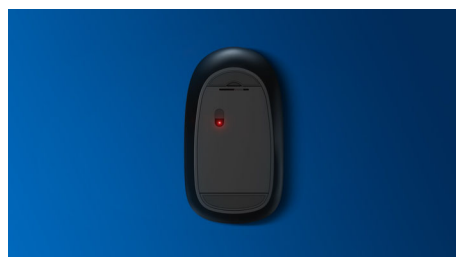

Recurso Plug and play

- Conexões USB simples com fio Plug and Play

Teclado projetado para produtividade máxima

- Layout familiar para digitação fácil
- Teclas discretas para digitação confortável e silenciosa
- O design de perfil fino fica bem na sua mesa

Controle preciso e confortável

- Rastreamento óptico de alta definição para um controle regular
- Mouse com design ergonômico confortável
- O formato ambidestro é confortável na mão direita ou na esquerda

Conexões USB simples com fio Plug and Play

Layout familiar de teclado

Layout familiar para digitação fácil

Digitação silenciosa

Teclas discretas para digitação confortável e silenciosa

Design de perfil fino

O design de perfil fino fica bem na sua mesa

Rastreamento óptico regular

Rastreamento óptico de alta definição para um controle regular

Design ergonômico confortável

Mouse com design ergonômico confortável