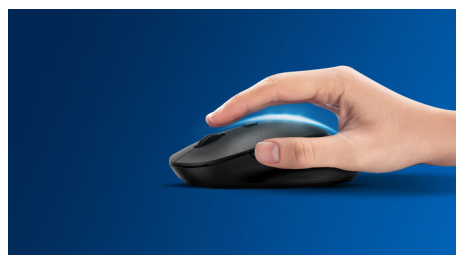

Recurso Plug and play

- Conexões USB simples com fio Plug and Play

Teclado projetado para produtividade máxima

- Layout familiar para digitação fácil
- Teclas discretas para digitação confortável e silenciosa
- O design de perfil fino fica bem na sua mesa

Controle preciso e confortável

- Rastreamento óptico de alta definição para um controle regular
- Mouse com design ergonômico confortável
- O formato ambidestro é confortável na mão direita ou na esquerda

Conexões USB simples com fio Plug and Play

Layout familiar de teclado

Layout familiar para digitação fácil

Digitação silenciosa

Teclas discretas para digitação confortável e silenciosa

Design de perfil fino

O design de perfil fino fica bem na sua mesa

Rastreamento óptico regular

Rastreamento óptico de alta definição para um controle regular

Design ergonômico confortável

Mouse com design ergonômico confortável