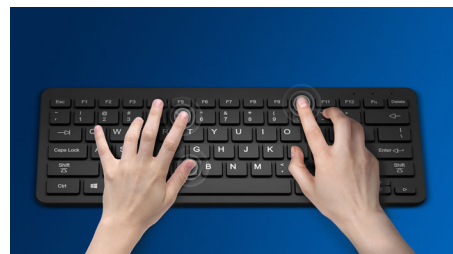

Controle preciso e confortável

- Rastreamento óptico de alta definição para um controle regular
- Mouse com design ergonômico confortável
- O formato ambidestro é confortável na mão direita ou na esquerda

Conexões USB simples com fio Plug and Play

Layout familiar de teclado

Layout familiar para digitação fácil

Digitação silenciosa

Teclas discretas para digitação confortável e silenciosa

Design de perfil fino

O design de perfil fino fica bem na sua mesa

Rastreamento óptico regular

Rastreamento óptico de alta definição para um controle regular

Design ergonômico confortável

Mouse com design ergonômico confortável

Mouse com design ambidestro

O formato ambidestro é confortável na mão direita ou na esquerda

Teclas resistentes a pressionamentos para maior durabilidade

As teclas resistem a milhares de pressionamentos para maior durabilidade