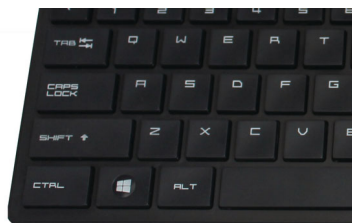

Controle preciso e confortável

- Rastreamento óptico de alta definição para um controle regular
- Mouse com design ergonômico confortável
- O formato ambidestro é confortável na mão direita ou na esquerda

Confiabilidade da Philips

- As teclas resistem a milhares de pressionamentos para maior durabilidade

PHILIPS

Combinação teclado-mouse
Três botões USB 2.0 com fio, Sensor óptico

SPT6254/78

Destaques

Plug-and-play

Conexões USB simples com fio Plug and Play

Layout familiar de teclado

Layout familiar para digitação fácil

Digitação silenciosa

Teclas discretas para digitação confortável e silenciosa

Design de perfil fino

O design de perfil fino fica bem na sua mesa

Rastreamento óptico regular

Rastreamento óptico de alta definição para um controle regular

Design ergonômico confortável

Mouse com design ergonômico confortável