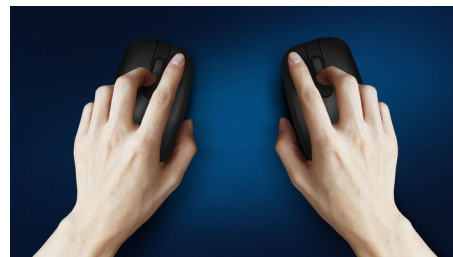

Controle preciso e confortável

- Rastreamento óptico de alta definição para um controle regular
- Mouse com design ergonômico confortável
- O formato ambidestro é confortável na mão direita ou na esquerda

Conexões USB simples com fio Plug and Play

Layout familiar de teclado

Layout familiar para digitação fácil

Digitação silenciosa

Teclas discretas para digitação confortável e silenciosa

Design de perfil fino

O design de perfil fino fica bem na sua mesa

Rastreamento óptico regular

Rastreamento óptico de alta definição para um controle regular

Design ergonômico confortável

Mouse com design ergonômico confortável

Mouse com design ambidestro

O formato ambidestro é confortável na mão direita ou na esquerda

Teclas resistentes a pressionamentos para maior durabilidade

As teclas resistem a milhares de pressionamentos para maior durabilidade