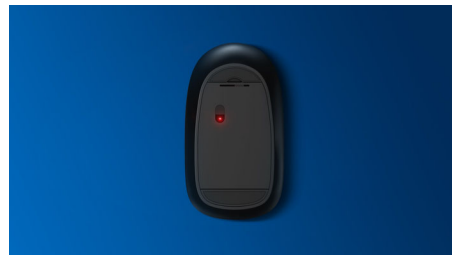

Mouse com fio
Três botões USB com fio, Sensor óptico, Design ergonômico

Especificações

Especificações técnicas

- Tipo de produto: mouse com fio
- Tipo de design: Design ergonômico
- Conectividade: USB 2.0 com fio
- Botões: Três botões
- Precisão do sensor óptico: 1000 dpi
- Requisitos do driver: Sem necessidade de driver
- Tipo de mão: Destra e canhota
- Tipo de revestimento: Fosco

Optical Sensor

3 Buttons

Dimensões físicas

- Dimensões (C x L x A): 116*62*37 mm
- Peso: 92 g ± 5 g

SO/Requisitos de sistema

- Requisitos de sistema: Microsoft Windows 2000, ME, XP, Vista e superior, Linux, IOS

SPK7234/78

Destaques

Rastreamento óptico regular

Rastreamento óptico de alta definição para um controle regular