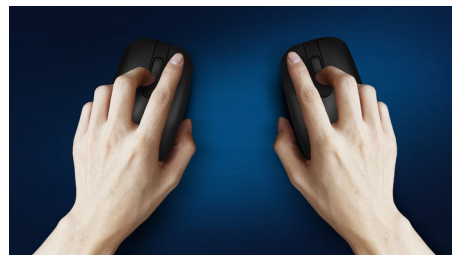

Mouse com design ambidestro

O formato ambidestro é confortável na mão direita ou na esquerda