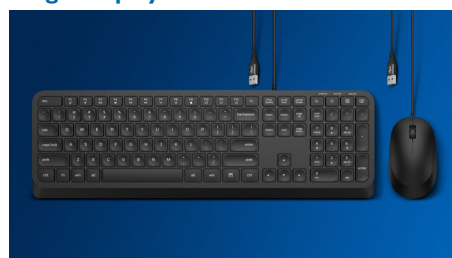

- Tipo de produto: teclado com fio
- Tipo de design: Design ergonômico e moderno
- Conectividade: USB 2.0 com fio
- Material do painel frontal: Plástico ABS
- Cor do painel frontal: Preto
- Chaves: 104 teclas
- Tipo de Key Rollover: 6-key rollover (A,S,D,J,K,L)
- Vida útil da tecla: 10 milhões de pressionamentos
- Resistente à água

SPK6254/78

Destaques

Teclas resistentes a pressionamentos para maior durabilidade

As teclas resistem a milhares de pressionamentos para maior durabilidade

Plug-and-play

Conexões USB simples com fio Plug and Play

Design moderno

Com design fino, você o levará sempre junto para ter produtividade em qualquer lugar.

Teclas super-responsivas

As teclas super-responsivas são ótimas e oferecem ótimo desempenho

Data de emissão
2022-01-31