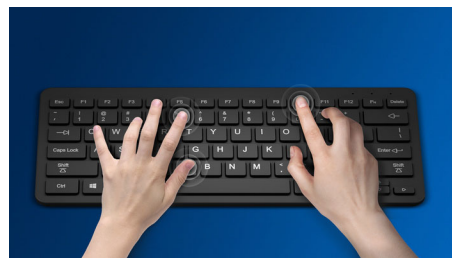

Teclado com fio
USB 2.0 com fio Design moderno, Teclas gravadas a laser

Especificações

Especificações técnicas

- Tipo de produto: teclado com fio
- Tipo de design: Design ergonômico e moderno
- Conectividade: USB 2.0 com fio
- Material do painel frontal: Plástico ABS
- Cor do painel frontal: Preto
- Chaves: 104 teclas
- Tipo de Key Rollover: 6-key rollover (A,S,D,J,K,L)
- Vida útil da tecla: 10 milhões de pressionamentos
- Resistente à água

- Requisitos do driver: Sem necessidade de driver
- Tipo de revestimento: Fosco

Dimensões físicas

- Dimensões (C x L x A): 433*125*26 mm
- Peso: 408 g

SO/Requisitos de sistema

- Requisitos de sistema: Microsoft Windows XP, Windows Vista, Windows 7, Windows 8, Windows 10 ou posterior; Linux; e Mac OS

SPK6254/78

Destaques

Teclas resistentes a pressionamentos para maior durabilidade

As teclas resistem a milhares de pressionamentos para maior durabilidade