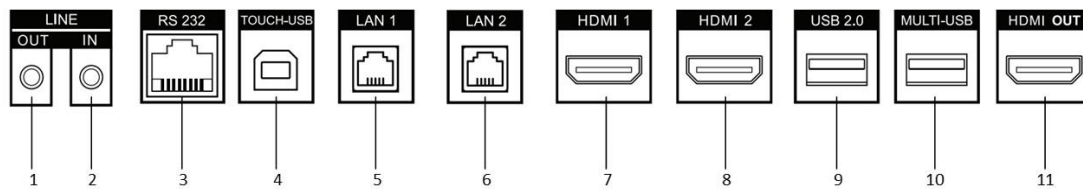

- Tela Ultra HD com resolução de até 3840 × 2160 de sinal de entrada disponível.
- Escrita ultrafina de 20 px e diâmetro de 2 mm reconhecível com a precisão de 1 mm.
- Vidro de alta resistência anti-reflexivo com 4mm de espessura
- Wi-Fi integrado realiza miracast sem qualquer conexão de cabo.
- O sistema de quadro interativo integrado permite anotar e compartilhar por código QR.
- Exibição em loop-out disponível.
- Várias interfaces de áudio e vídeo para acesso ao dispositivo.
- O sistema Android integrado fornece vários tipos de aplicativos.
- Compatível com dispositivos OPS / OPS-C, permitindo uma alternância suave entre os sistemas integrados.
- Design ultrafino com estrutura em perfil de alumínio.

Geral

Energia	AC 100 V ~ 240 V, 50/60 Hz
Dimensões do Produto	1718 × 1021 × 87.5mm
Dimensões de Embalagem(W × H × D)	1927 x 1212 x 254mm
Peso Net	51.75 kg
Peso Completo	68.36 kg

▪ Modelo Referencial

DS-D5B75RB/A

▪ Interface Física

Interface			
1.LINE OUT	Fone de Ouvido	2.LINE IN	Audio Input Interface
3.RS-232	RS-232 Serial Port	4.TOUCH-USB	Interface de toque periférico
5.LAN 1	Ethernet Interface 1	6. LAN 2	Ethernet Interface 2
7.HDMI 1	HDMI1 Input Interface	8.HDMI 2	HDMI2 Input Interface
9.USB 2.0	USB 2.0 Interface	10.MULTI-USB	Multi-function USB Interface
11.HDMI OUT	HDMI Output Interface		