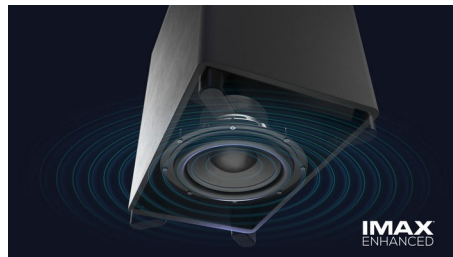

IMAX Enhanced

Esta potente soundbar é certificada como IMAX Enhanced, o que significa que ela é capaz de oferecer uma experiência de áudio que realmente leva você a outro mundo. O subwoofer de 240 W fica ótimo sem suporte e a própria soundbar tem um perfil discreto para fácil posicionamento.