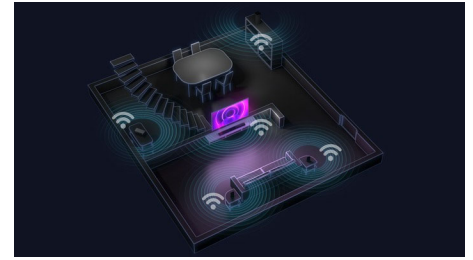

Som surround sob demanda

Deseja ter uma experiência imersiva completa durante a sessão de cinema em casa? Basta

remover os alto-falantes destacáveis das extremidades da soundbar e colocá-los atrás de você para criar uma configuração de som surround real. O canal central dedicado garante que você ouça cada palavra, de superproduções a podcasts.

Dolby Atmos e Dolby Surround

Obtenha a experiência Dolby Atmos completa com os alto-falantes voltados para cima desta soundbar. Seus filmes e programas favoritos soarão incrivelmente realistas à medida que o som flui para cima e ao redor. Se estiver assistindo a conteúdo não compatível com o Atmos, a soundbar comuta para o Dolby Surround.

Play-Fi. Vários ambientes e muito mais

A compatibilidade com DTS Play-Fi torna essa soundbar Fidelio premium um poderoso componente em uma configuração de áudio para vários ambientes. Você pode facilmente sincronizar e agrupar alto-falantes compatíveis com Play-Fi e transmitir listas de reprodução para todos os ambientes com áudio de alta qualidade sem perder nada.

Todas as suas fontes favoritas

Para música, o Spotify Connect permite que você transmita o sinal de melhor qualidade do Spotify via Wi-Fi. Você também pode transmitir playlists de alta resolução do seu dispositivo móvel via Apple AirPlay 2 ou Bluetooth. Para filmes e jogos, a passagem de 4K permite que você conecte fontes de vídeo 4K HDR sem perda de resolução.