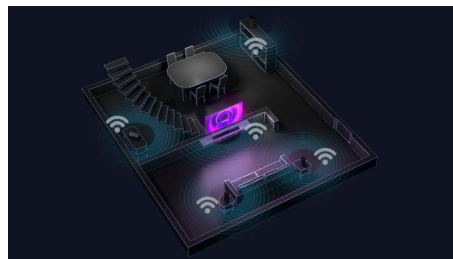

Som incrível. Graves ricos e profundos

Esta soundbar cria uma experiência imersiva inesquecível. Os 5.1.2 canais preenchem qualquer ambiente com trilhas sonoras intensas e profundas, efeitos estrondosos e diálogos brilhantes. O subwoofer sem fio causa um grande impacto a cada explosão e a cada batida.

Dolby Atmos e Dolby Surround

Obtenha a experiência Dolby Atmos completa com os alto-falantes voltados para cima desta

soundbar. Seus filmes e programas favoritos soarão incrivelmente realistas à medida que o som flui para cima e ao redor. Se estiver assistindo a conteúdo não compatível com o Atmos, a soundbar comuta para o Dolby Surround.

Play-Fi. Vários ambientes e muito mais

A compatibilidade com o Easy Play-Fi tornará essa soundbar a estrela de sua configuração para vários ambientes. Você pode sincronizar alto-falantes compatíveis com Play-Fi para áudio em vários ambientes ou até mesmo criar um verdadeiro sistema de som surround, tudo isso pelo aplicativo Philips Sound ou Play-Fi.