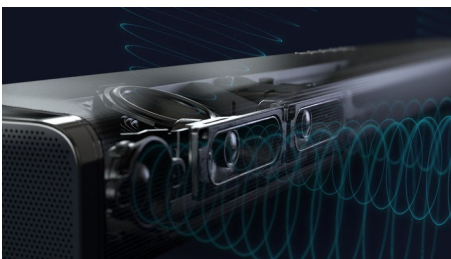

Dolby Atmos e Dolby Surround

Obtenha a experiência Dolby Atmos completa com os alto-falantes voltados para cima desta

soundbar. Seus filmes e programas favoritos soarão incrivelmente realistas à medida que o som flui para cima e ao redor. Se estiver assistindo a conteúdo não compatível com o Atmos, a soundbar comuta para o Dolby Surround.

IMAX Enhanced

Esta potente soundbar é certificada como IMAX Enhanced, o que significa que ela é capaz de oferecer uma experiência de áudio que realmente leva você a outro mundo. O subwoofer de 240 W fica ótimo sem suporte e a própria soundbar tem um perfil discreto para fácil posicionamento.