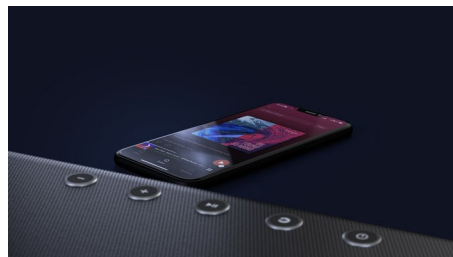

Todas as suas fontes favoritas

Para música, o Spotify Connect permite que você transmita o sinal de melhor qualidade do Spotify via Wi-Fi. Você também pode transmitir playlists de alta resolução do seu

B95/37

dispositivo móvel via Apple AirPlay 2 ou Bluetooth. Para filmes e jogos, a passagem de 4K permite que você conecte fontes de vídeo 4K HDR sem perda de resolução.