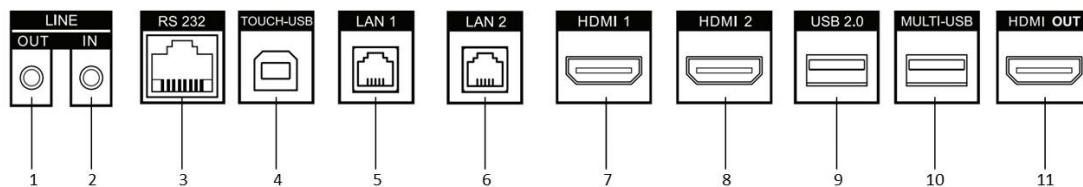

Geral	
Energia	AC 100 V ~ 240 V, 50/60 Hz
Dimensões do Produto	1507 × 905 × 86 mm
Dimensões de Embalagem(W × H × D)	1687 x 1061 x 234mm
Peso Net	39.86 kg
Peso Completo	50.19 kg

▪ Modelo Referencial

DS-D5B65RB/A

▪ Interface Física