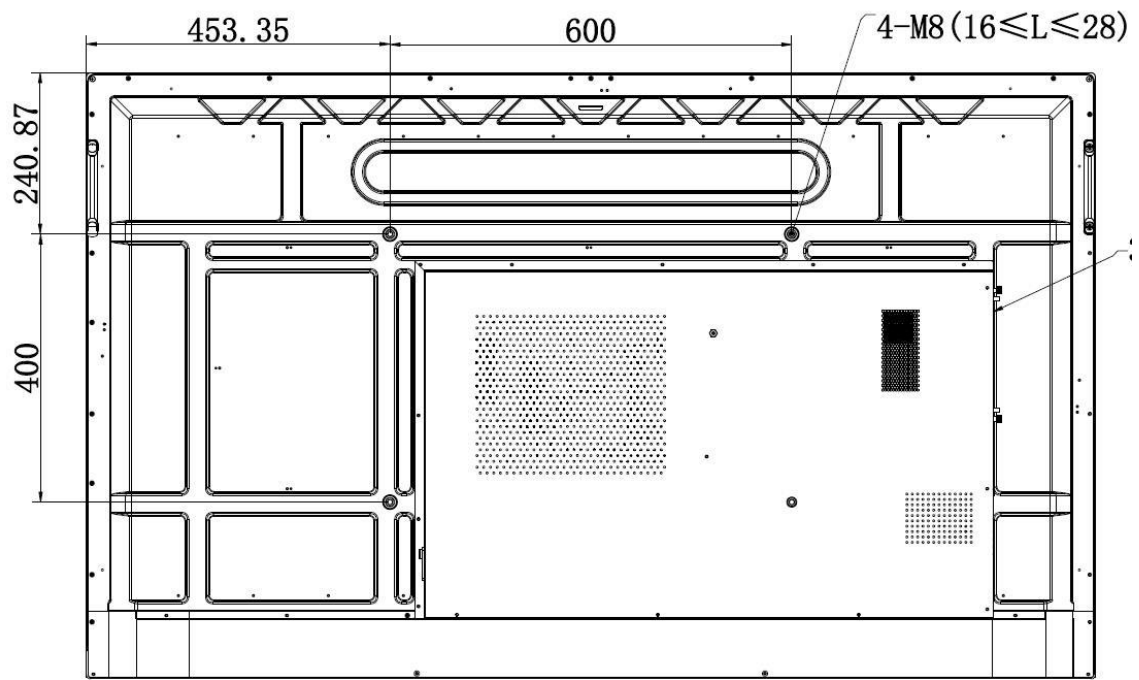

▪ Instalação