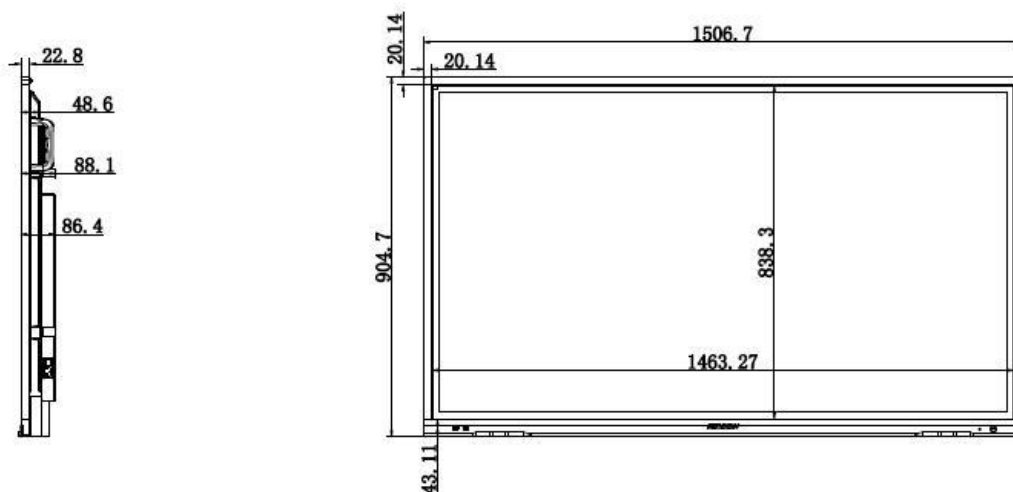

▪ Dimensões