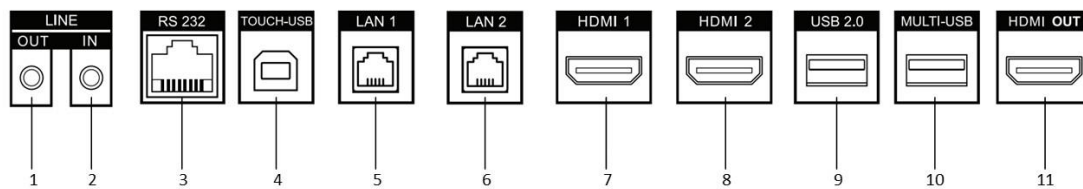

Geral

Energia	AC 100 V ~ 240 V, 50/60 Hz
Dimensões do Produto	1266 x 764 x 57 mm
Dimensões de Embalagem(W x H x D)	1432 x 904 x 211mm
Peso Net	29.36 kg
Peso Completo	36.19 kg

▪ Modelo Referencial

DS-D5B55RB/A

▪ Interface Física

Interface			
1.LINE OUT	Fone de Ouvido	2.LINE IN	Audio Input Interface
3.RS-232	RS-232 Serial Port	4.TOUCH-USB	Interface de toque periférico
5.LAN 1	Ethernet Interface 1	6. LAN 2	Ethernet Interface 2
7.HDMI 1	HDMI1 Input Interface	8.HDMI 2	HDMI2 Input Interface
9.USB 2.0	USB 2.0 Interface	10.MULTI-USB	Multi-function USB Interface
11.HDMI OUT	HDMI Output Interface		

▪ Dimensões